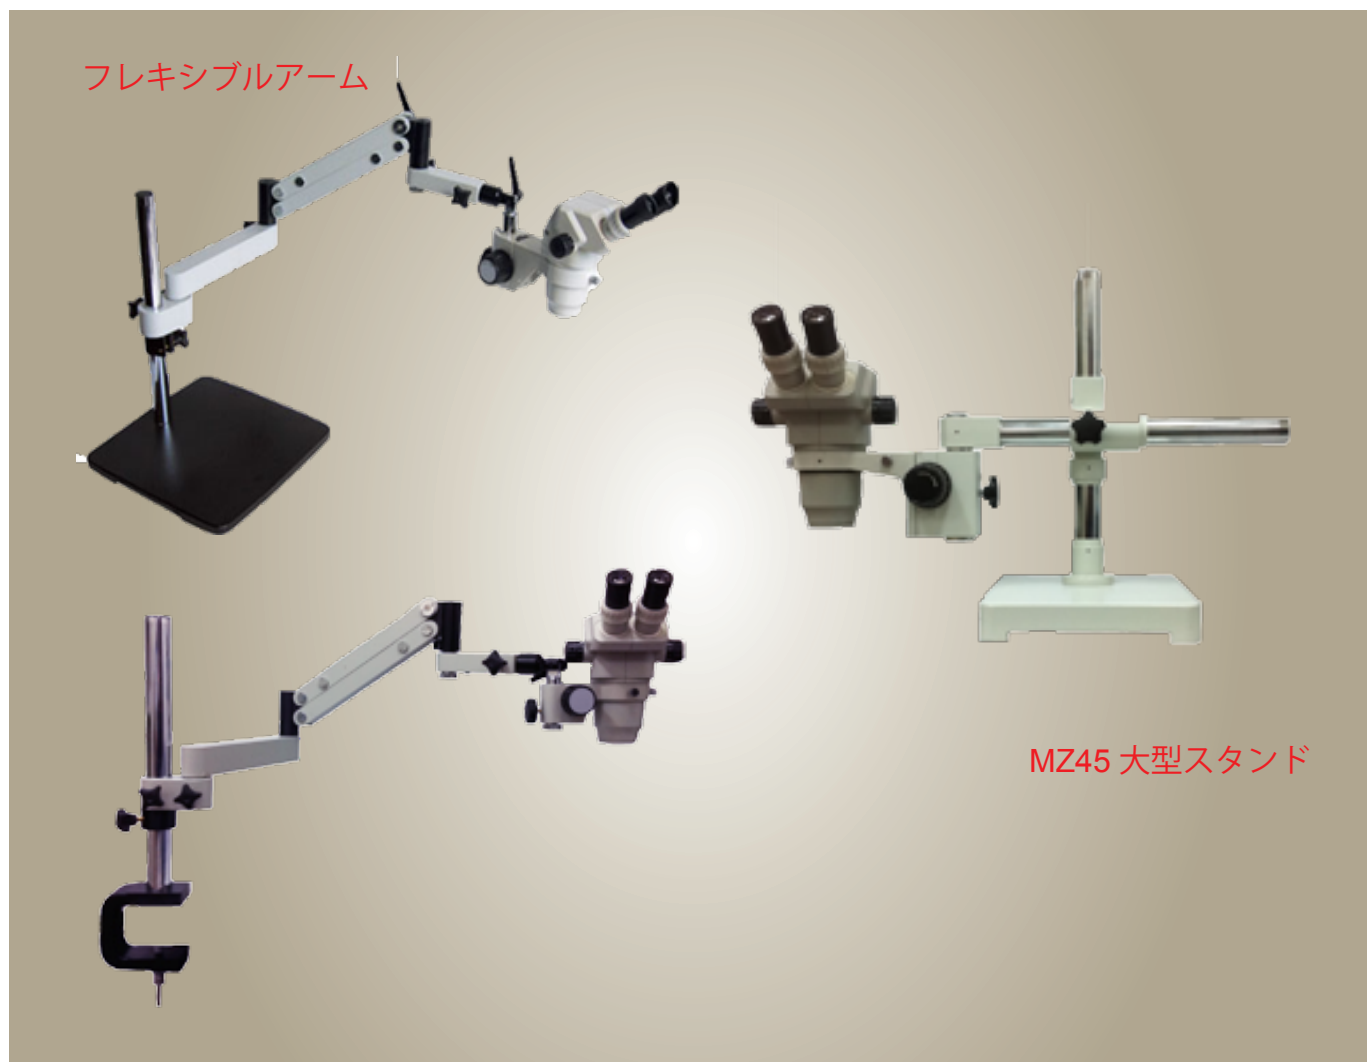

ズーム比 6.9 コストパフォーマンスに優れた実体顕微鏡

MZ45

MZ60

MZ45T

仕 様	MZ45/45T	MZ60
接眼レンズ	WF10× (視野数 22)、15×、20×、25×	
ズーム倍率	0.65× ~ 4.5× (ズーム比 6.9 : 1)	
総合倍率	6.5× ~ 45× (接眼 10× 時)	
実視野	34mm ~ 5mm	
作動距離	対物 1× 103mm、0.5× 163mm、0.75× 117mm、1.5× 45mm、2× 40mm	
鏡筒角度	45 度	60 度
照明装置	リング蛍光灯照明 8 W/110V リングLED照明 3.5W	
スタンド	標準スタンド、大型スタンド、ユニバーサルスタンド ST-U1 透過照明付スタンド、自由可変スタンド	
補助対物レンズ	0.5×、0.75×、1.5×、2.0×	
本体重量	約 1.5Kg	

MZ45 MZ60

各種スタンド、照明が選択できます。

スタンド 標準スタンド 大型スタンド フレキシブルアーム
照明 リング蛍光灯照明 リング LED 照明